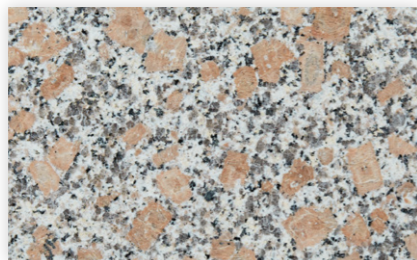

천연 화강석

Natural Granite

☒ 다양한 마감법, 두께, 사이즈, 가공석, 자바라 몰딩 발주가능

☒ 마감 종류 : 연마/버너/혼드/모래다듬/자연면/아스라인/로라가공/물가공/브러쉬/엔틱/레더/줄다듬/흑두기

진주홍