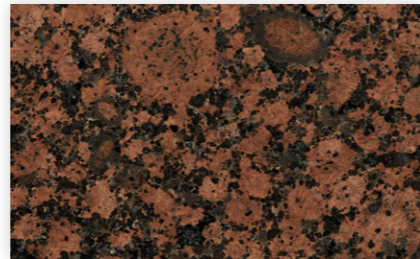

천연 화강석

Natural Granite

☒ 다양한 마감법, 두께, 사이즈, 가공석, 자바라 몰딩 발주가능

☒ 마감 종류 : 연마/버너/혼드/모래다듬/자연면/아스라인/로라가공/물가공/브러쉬/엔틱/레더/줄다듬/흑두기

칼멘레드