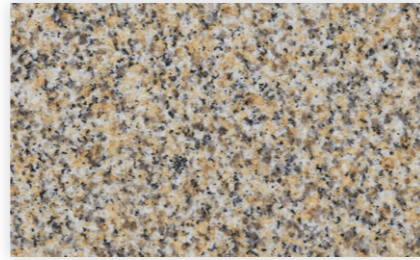

마감 종류 : 연마/버너/혼드/모래다듬/자연면/아스라인/로라가공/물가공/브러쉬/엔틱/레더/줄다듬/흑두기

발라화이트

산타세실리아골드

모평백

블랑코머핀

산타세실리아

사비석

자연황금마