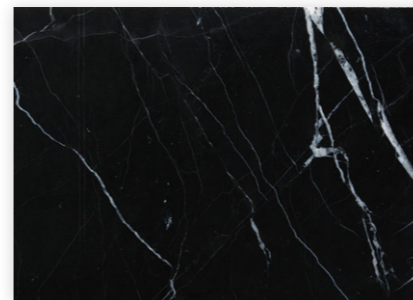

네로마르퀴나

크리스탈그레이

인그레이

천연 라임스톤

모래, 진흙의 퇴적층으로 생성되어 입자가 곱고 색상이 부드러우며 가공에 용이하고 은은한 색상으로 우아한 분위기를 자아내는 소재입니다.

벤자민, 라임스톤 아파트현장 예시

머쉬룸크림

소사레또