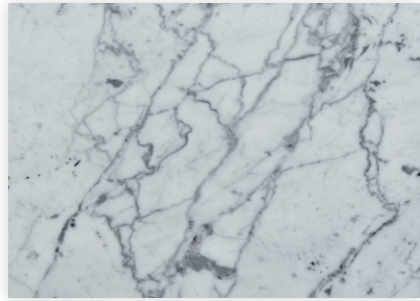

천연 대리석

Natural Marble

스타투아리오