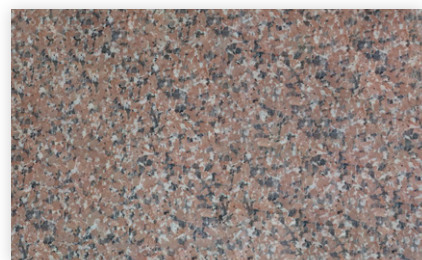

천연 화강석

Natural Granite

☒ 다양한 마감법, 두께, 사이즈, 가공석, 자바라 몰딩 발주가능

☒ 마감 종류 : 연마/버너/혼드/모래다듬/자연면/아스라인/로라가공/물가공/브러쉬/엔틱/레더/줄다듬/흑두기

석도홍 신8호