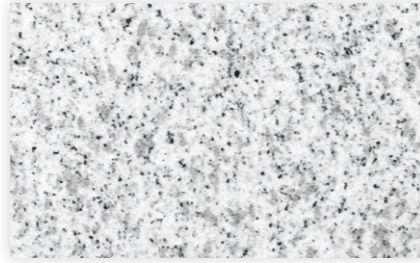

천연 화강석

Natural Granite

☒ 다양한 마감법, 두께, 사이즈, 가공석, 자바라 몰딩 발주가능

☒ 마감 종류 : 연마/버너/혼드/모래다듬/자연면/아스라인/로라가공/물가공/브러쉬/엔틱/레더/줄다듬/흑두기

모평백