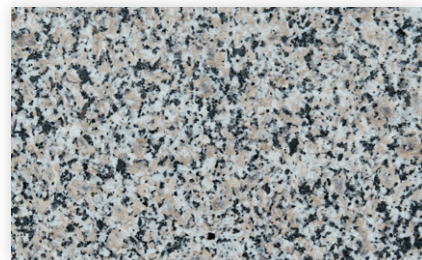

천연 화강석

Natural Granite

☒ 다양한 마감법, 두께, 사이즈, 가공석, 자바라 몰딩 발주가능

☒ 마감 종류 : 연마/버너/혼드/모래다듬/자연면/아스라인/로라가공/물가공/브러쉬/엔틱/레더/줄다듬/흑두기

신오련회