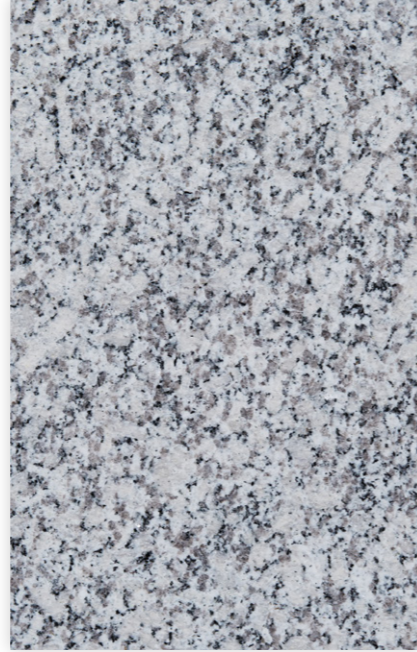

PRODUCT TYPE

천연 화강석

뛰어난 내구성으로 건축에서 가장 보편적으로 사용하는 소재입니다.

Stone Name

거창석류

신303

길림백마

323