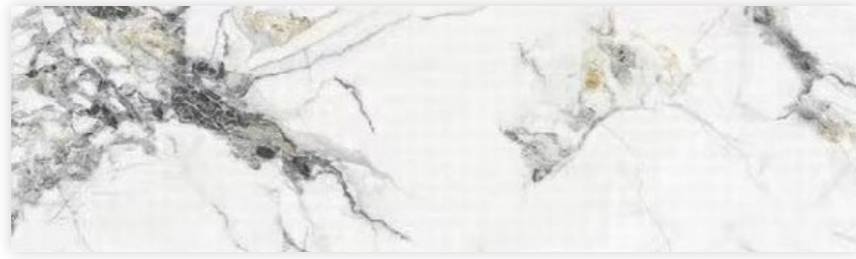

빅슬랩 포세린 타일

대형크기의 원판 그대로 시공가능하여 전체공간이 매우 넓어보이고
고급스러워 보이는 효과를 낼 수 있습니다.

Volcano White 볼케이노 화이트

두께 9T
컬러 화이트
시공부위 실내벽체
마감 유광
규격 800×2600