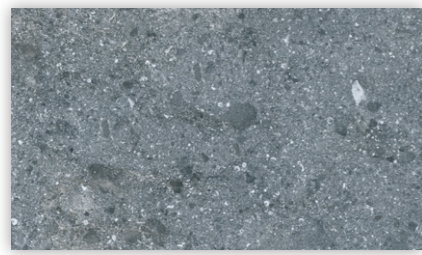

포세린 모카 크림

포세린 루나 크림

W-베이지

우드타일

포세린 비스콘 화이트

포세린 내추럴 블랙

포세린 루나 그레이

포세린 루나 블랙

포세린 블랑코 머핀

포세린 줌메라 베이지

포세린 해랑화

스톤 크림

스톤 그레이

스톤 블랙

포세린 가스콘그레이

포세린 마천석