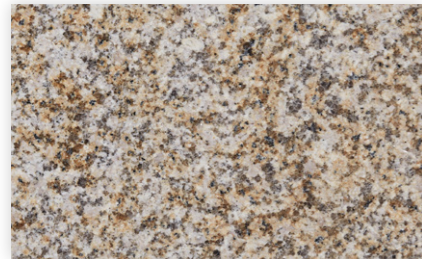

마감 종류 : 연마/버너/혼드/모래다듬/자연면/아스라인/로라가공/물가공/브러쉬/엔틱/레더/줄다듬/흑두기

발라화이트

산타세실리아골드

모평백

블랑코머핀

산타세실리아

사비석

자연황금마