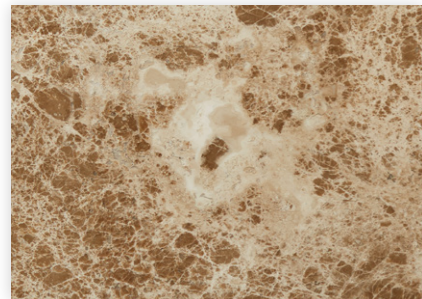

크리마마필 호텔현장 예시

천연 대리석

Natural Marble

폴라리스

스타투아리오

라일락

브라운티니

브이그레이

엠페라도다크

사마하 베이지

타소스

트라버틴 베이지

핑크클라우드

티로즈

포레스트그린(엔틱)

엠페라도 라이트