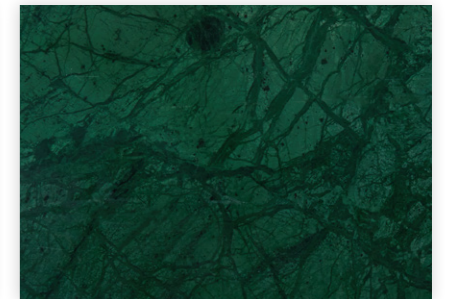

모카 크림

갈라라

그리지오가르니코

포레스트브라운(엔틱)

그린마블

보티치노

소프트골드

설피전트

네로마르퀴나

크리스탈그레이

인그레이

천연 라임스톤

모래, 진흙의 퇴적층으로 생성되어 입자가 곱고 색상이 부드러우며 가공에 용이하고 은은한 색상으로 우아한 분위기를 자아내는 소재입니다.

벤자민, 라임스톤 아파트현장 예시

머쉬룸크림

소사레또