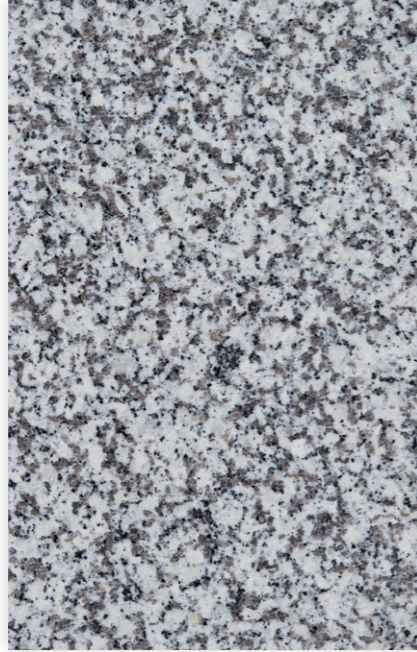

PRODUCT TYPE

천연 화강석

뛰어난 내구성으로 건축에서 가장 보편적으로 사용하는 소재입니다.

Stone Name

거창석류

신303

길림백마

323